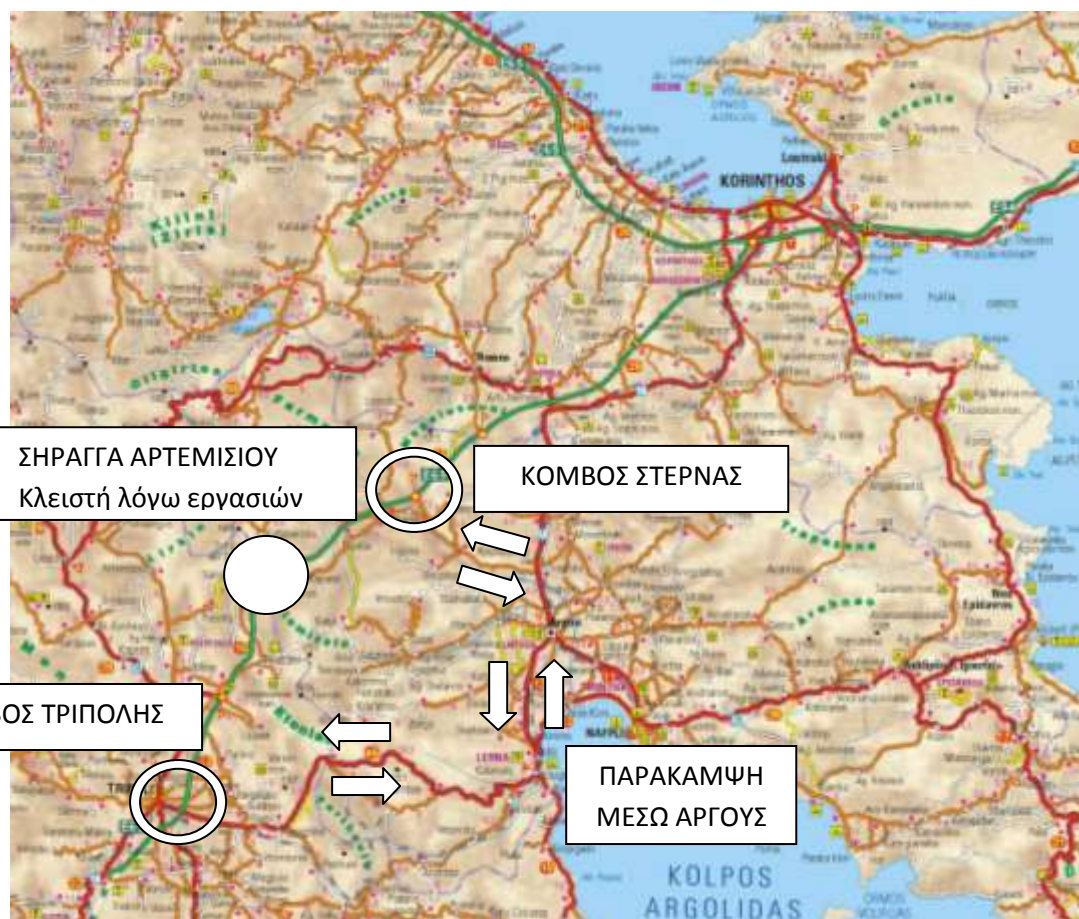

10/11/09

ΔΕΛΤΙΟ ΤΥΠΟΥ

ΑΠΟΚΛΕΙΣΜΟΣ ΣΗΡΑΓΓΑΣ ΑΡΤΕΜΙΣΙΟΥ ΤΗ ΝΥΧΤΑ ΤΗΣ ΤΕΤΑΡΤΗΣ 11 ΠΡΟΣ ΠΕΜΠΤΗ 12/11/09

Λόγω εργασιών συντήρησης, η σήραγγα Αρτεμισίου θα παραμείνει κλειστή, τη νύχτα της Τετάρτης 11 προς Πέμπτη 12 Νοεμβρίου, από ώρα 01:00 και μέχρι ώρα 05:00.

Στο διάστημα αυτό, η κυκλοφορία θα εξυπηρετείται από την παλαιά Εθνική Οδό Άργους-Τριπόλεως, από τον ανισόπεδο κόμβο Τρίπολη-Βόρεια μέχρι τον ανισόπεδο κόμβο Στέρνας, ενώ δεν θα εισπράττονται διόδια στο σταθμό διοδίων Σπαθοβουνίου. Ο σταθμός διοδίων Νεστάνης θα είναι κλειστός.