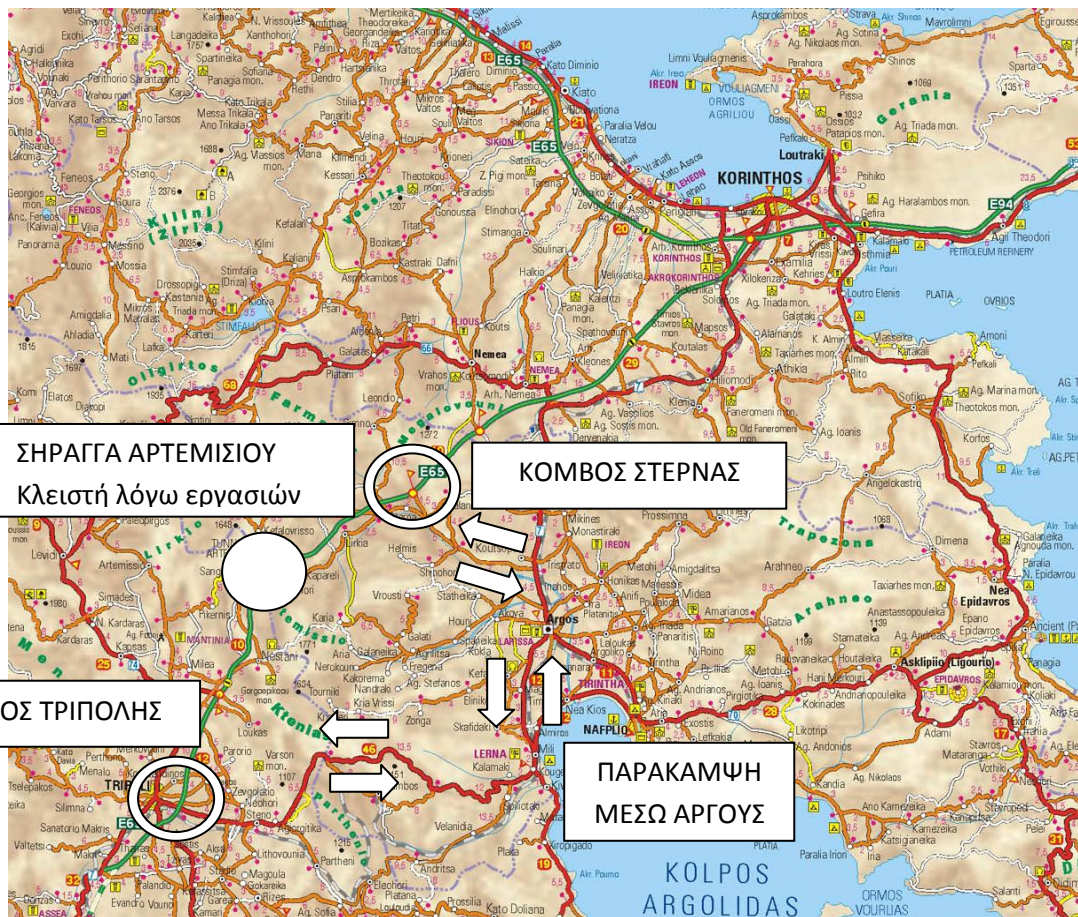

11/5/09

ΔΕΛΤΙΟ ΤΥΠΟΥ

ΑΠΟΚΛΕΙΣΜΟΣ ΣΗΡΑΓΓΑΣ ΑΡΤΕΜΙΣΙΟΥ ΤΗ ΝΥΧΤΑ ΤΗΣ ΤΕΤΑΡΤΗΣ 13 ΠΡΟΣ ΠΕΜΠΤΗ 14/5/09

Λόγω εργασιών συντήρησης, η σήραγγα Αρτεμισίου θα παραμείνει κλειστή, τη νύχτα της Τετάρτης 13 προς Πέμπτη 14 Μαΐου, από ώρα 02:00 και μέχρι ώρα 05:30.

Στο διάστημα αυτό, η κυκλοφορία θα εξυπηρετείται από την παλαιά Εθνική Οδό Άργους-Τριπόλεως, από τον ανισόπεδο κόμβο Τρίπολης μέχρι τον ανισόπεδο κόμβο Στέρνας, ενώ δεν θα εισπράττονται διόδια στο σταθμό διοδίων Σπαθοβουνίου. Ο σταθμός διοδίων Νεστάνης θα είναι κλειστός.