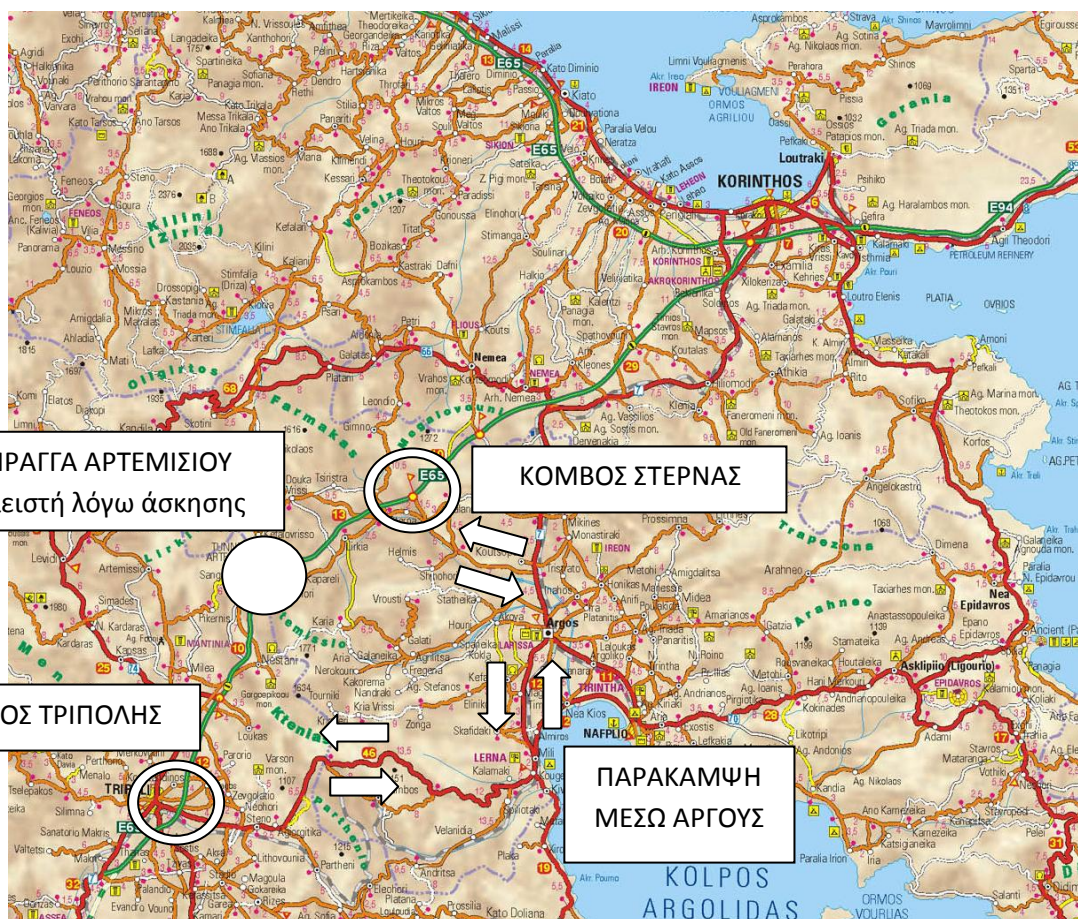

ΔΕΛΤΙΟ ΤΥΠΟΥ

ΑΠΟΚΛΕΙΣΜΟΣ ΣΗΡΑΓΓΑΣ ΑΡΤΕΜΙΣΙΟΥ ΤΗ ΝΥΧΤΑ ΤΗΣ ΤΕΤΑΡΤΗΣ 26 ΠΡΟΣ ΠΕΜΠΤΗ 27/11/08

Λόγω διεξαγωγής άσκησης ετοιμότητας, η σήραγγα Αρτεμισίου θα παραμείνει κλειστή, τη νύχτα της Τετάρτης 26 προς Πέμπτη 27 Νοεμβρίου, από ώρα 02:00 και μέχρι ώρα 06:00.

Στο διάστημα αυτό, η κυκλοφορία θα εξυπηρετείται από την παλαιά Εθνική Οδό Άργους-Τριπόλεως, από τον ανισόπεδο κόμβο Τρίπολης μέχρι τον ανισόπεδο κόμβο Στέρνας, ενώ δεν θα εισπράττονται διόδια στο σταθμό διοδίων Σπαθοβουνίου. Ο σταθμός διοδίων Νεστώνης θα είναι κλειστός.