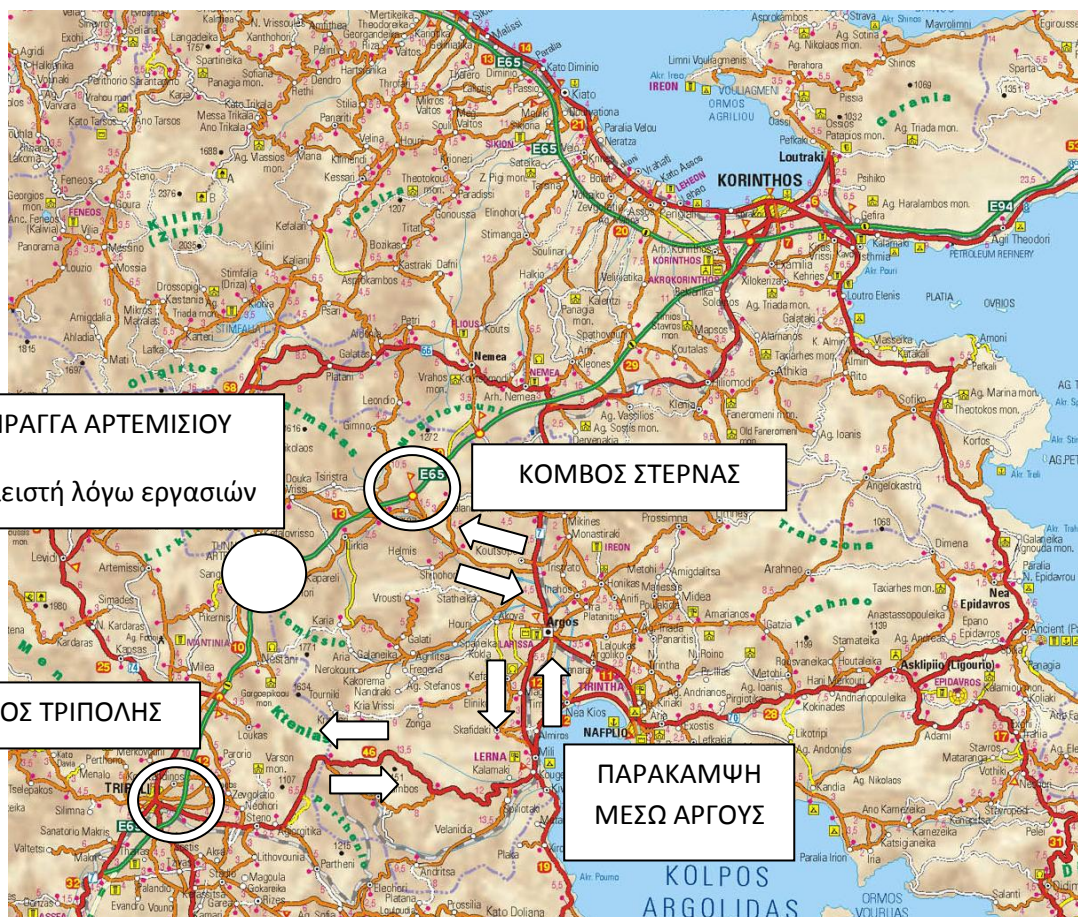

ΔΕΛΤΙΟ ΤΥΠΟΥ

ΑΠΟΚΛΕΙΣΜΟΣ ΣΗΡΑΓΓΑΣ ΑΡΤΕΜΙΣΙΟΥ ΤΗ ΝΥΧΤΑ ΤΗΣ ΤΕΤΑΡΤΗΣ 30 ΠΡΟΣ ΠΕΜΠΤΗ 31/7/08

Λόγω εργασιών συντήρησης, η σήραγγα Αρτεμισίου θα παραμείνει κλειστή, τη νύχτα της Τετάρτης 30 προς Πέμπτη 31 Ιουλίου, από ώρα 02:00 και μέχρι ώρα 05:30.

Στο διάστημα αυτό, η κυκλοφορία θα εξυπηρετείται από την παλαιά Εθνική Οδό Άργους-Τριπόλεως, από τον ανισόπεδο κόμβο Τρίπολης μέχρι τον ανισόπεδο κόμβο Στέρνας, ενώ δεν θα εισπράττονται διόδια στους σταθμούς διοδίων Νεστάνης και Σπαθοβουνίου.