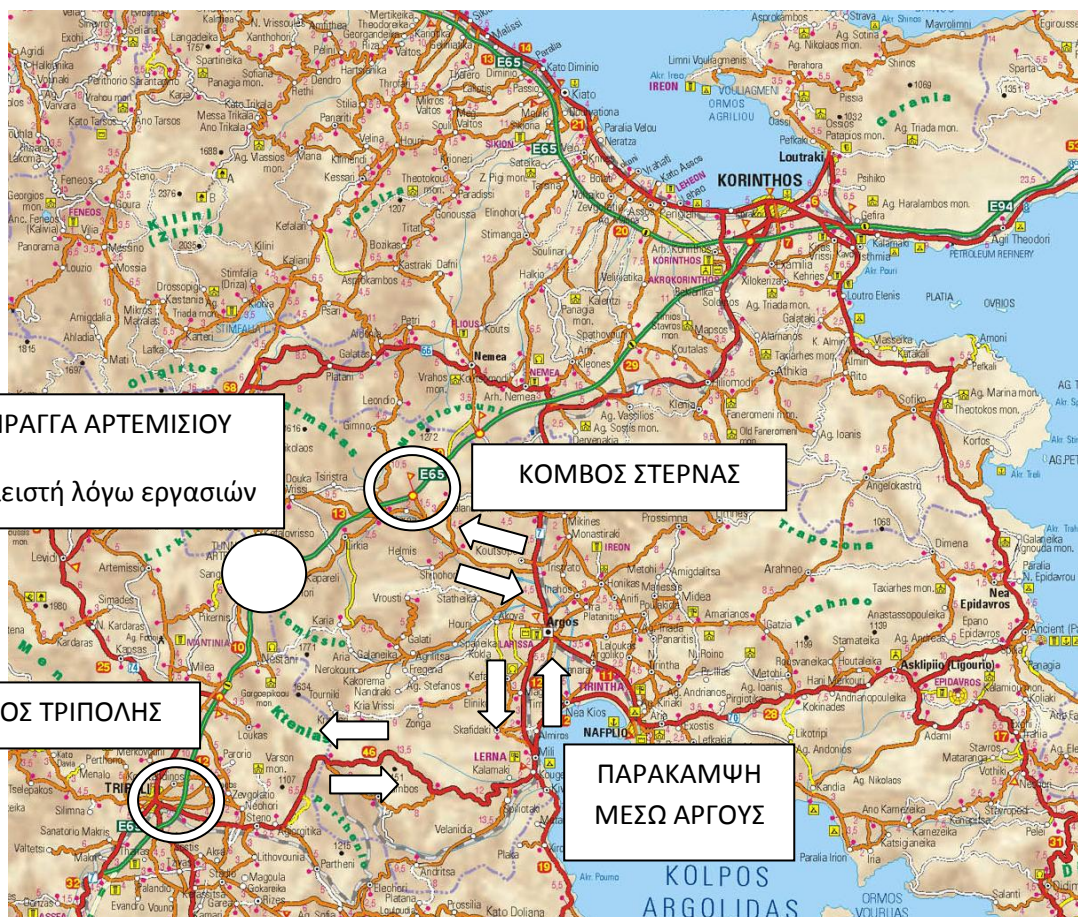

ΔΕΛΤΙΟ ΤΥΠΟΥ

ΑΠΟΚΛΕΙΣΜΟΣ ΣΗΡΑΓΓΑΣ ΑΡΤΕΜΙΣΙΟΥ ΤΗ ΝΥΧΤΑ ΤΗΣ ΤΕΤΑΡΤΗΣ 25 ΠΡΟΣ ΠΕΜΠΤΗ 26/6/08

Λόγω εργασιών συντήρησης, η σήραγγα Αρτεμισίου θα παραμείνει κλειστή, τη νύχτα της Τετάρτης 25 προς Πέμπτη 26 Ιουνίου, από ώρα 02:30 και μέχρι ώρα 05:30.

Στο διάστημα αυτό, η κυκλοφορία θα εξυπηρετείται από την παλαιά Εθνική Οδό Άργους-Τριπόλεως, από τον ανισόπεδο κόμβο Τρίπολης μέχρι τον ανισόπεδο κόμβο Στέρνας, ενώ δεν θα εισπράττονται διόδια στους σταθμούς διοδίων Νεστάνης και Σπαθοβουνίου.