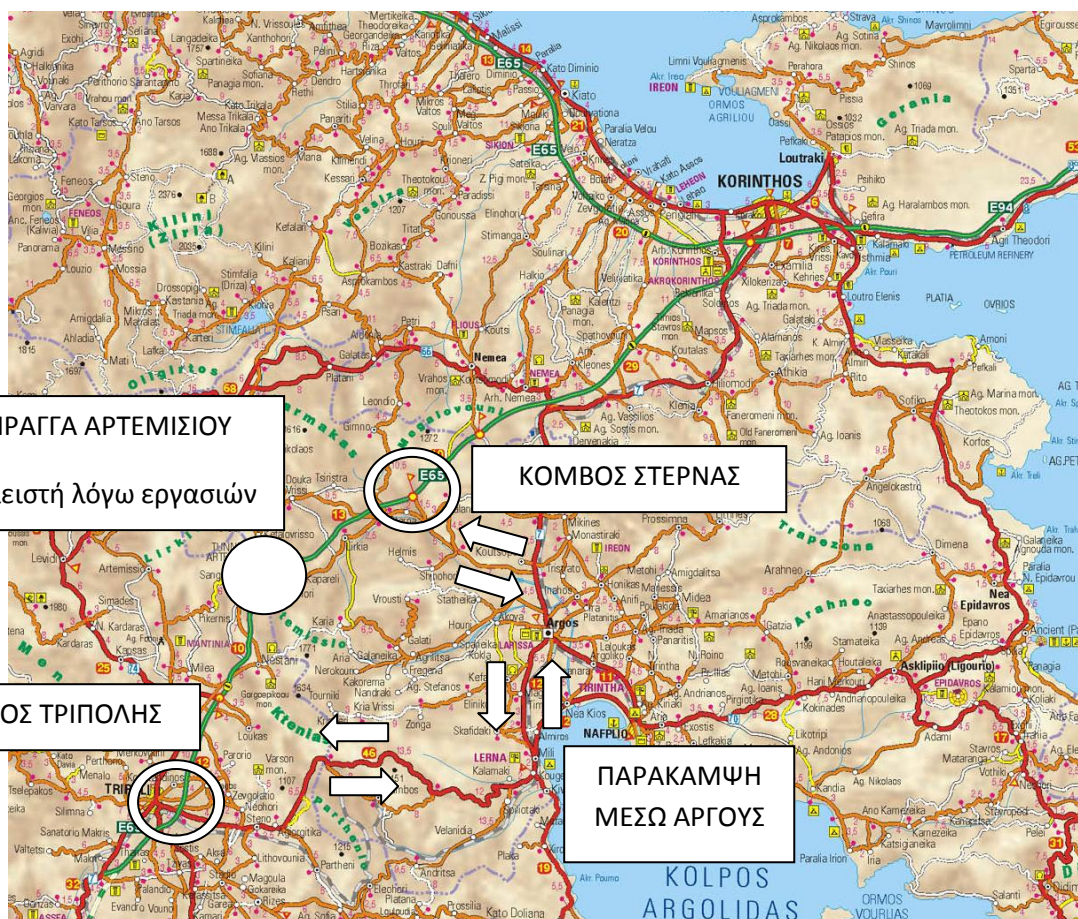

ΔΕΛΤΙΟ ΤΥΠΟΥ

ΑΠΟΚΛΕΙΣΜΟΣ ΣΗΡΑΓΓΑΣ ΑΡΤΕΜΙΣΙΟΥ ΤΗ ΝΥΧΤΑ ΤΗΣ ΤΕΤΑΡΤΗΣ 28 ΠΡΟΣ ΠΕΜΠΤΗ 29/5/08

Λόγω εργασιών συντήρησης, η σήραγγα Αρτεμισίου θα παραμείνει κλειστή, τη νύχτα της Τετάρτης προς Πέμπτη 29 Μαΐου, από ώρα 02:30 και μέχρι ώρα 05:30.

Στο διάστημα αυτό, η κυκλοφορία θα εξυπηρετείται από την παλαιά Εθνική Οδό Άργους-Τριπόλεως, από τον ανισόπεδο κόμβο Τρίπολης μέχρι τον ανισόπεδο κόμβο Στέρνας, ενώ δεν θα εισπράττονται διόδια στους σταθμούς διοδίων Νεστάνης και Σπαθοβουνίου.